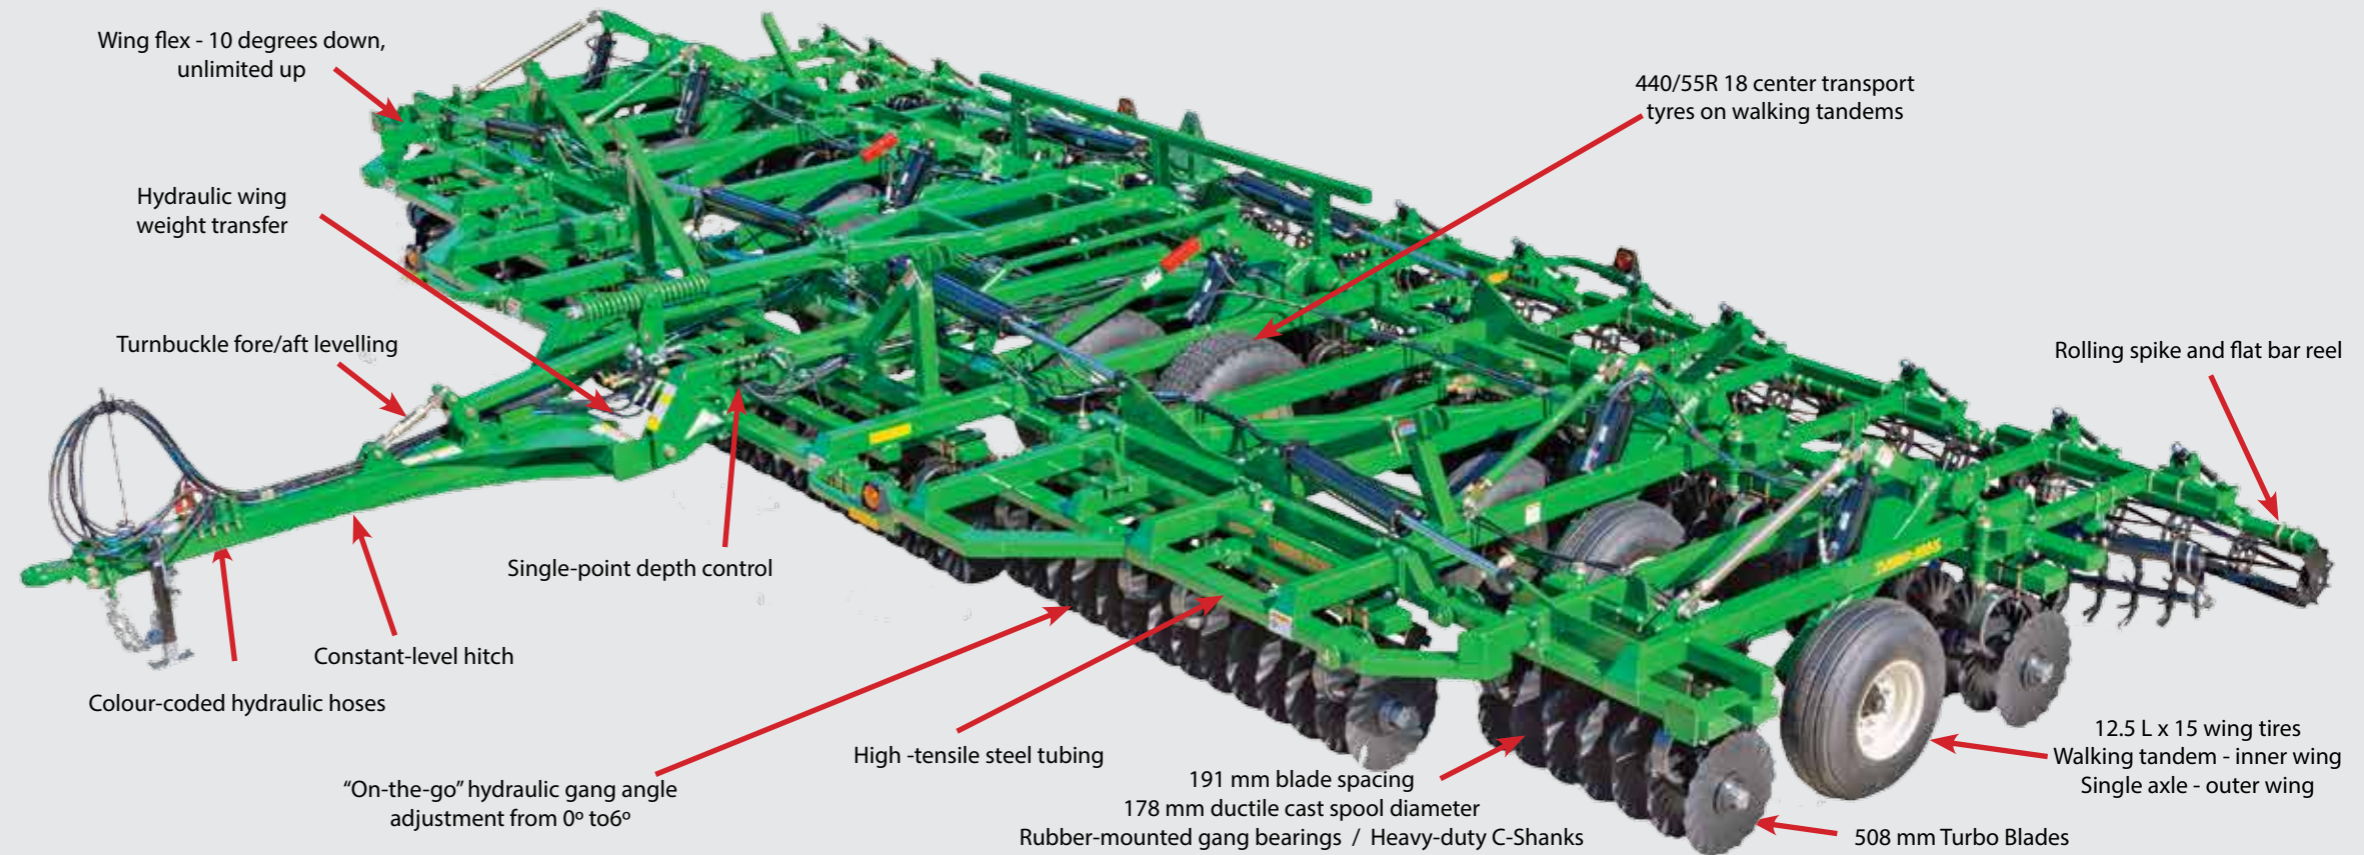

Meer oor die Turbo-Max

Die Turbo-Max® voer ware vertikale bewerking tot nuwe hoogtes. Die vermoë om 'n ongeëwenaarde saadbed te vorm deur meer aggressiewe gelykmaking van die grond, verbeterde opnsy van plantreste en onoortreflike restebedekking terwyl daar voortgegaan word om op die vertikale vlak te werk, maak Turbo-Max waarlik uniek in die bedryf.

Turbo-Max bied die perfekte bewerking van lande wat ongelyk is weens spuit-, stroper- of tapkarspore, en verminder winderosie deur beter restebedekking. Met sy kouterspasiëring van 19 cm en koutergrophoeke wat hidroulies van 0 tot 6 grade verstel kan word, bied Turbo-Max al die voordele van ware vertikale bewerking met net een werktuig.

MODEL INFO	Turbo-Max: Shallow vertical tillage						
MODELS	1200TM	1500TM	1800TM	2400TM	3000TM	3500TM	4000TM
COULTER SPACING	95 mm (2 offset gangs at 254 spacing per gang)						
TYRES	11Lx15F-ply (4)	12,5x15F-ply (4)	380/55R 16,5 (2)	12,5x16,5G-ply (4)	380/55R 16,5 (4)	40/55R 18 (4)	440/55R 18 (4)
WEIGHT *	5 398 kg	6 033 kg	6 895 kg	8 664 kg	10 569 kg	11 939 kg	4 288 kg
KW	8 - 10 kW per ft / 24 - 30 kW per meter						
DIMENSIONS							
TILLAGE WIDTH	3,66 m	4,57 m	5,49 m	7,32 m	9,14 m	10,67 m	12,19 m
WIDTH (transport)	4,27 m	4,91 m	4,27 m	4,69 m	4,69 m	5,15 m	5,49 m
HEIGHT (transport)	1,65 m	1,65 m	2,53 m	3,44 m	4,27 m	4,39 m	4,33 m

*Approximate maximum weight with attachments

Contact us for more information: 086 111 3692

Marius Tolmay ▶ 083-581-5709 ▶ info@agriafrika.co.za
Mauritz Maree ▶ 071-148-3664 ▶ Delmas
Johan Roestof ▶ 079-526-1381 ▶ Delmas / Noordwes
Wessel Pretorius ▶ 072-370-8389 ▶ Bethlehem

Leonard Kennedy ▶ 082-388-1966 ▶ Kaap
Gerrie Wagenaar ▶ 083-627-7260 ▶ Hoopstad
Technical ▶ Rudolph Marx ▶ 071-682-8018
Technical ▶ Louis Smit ▶ 076-851-3360

www.agriafrika.co.za