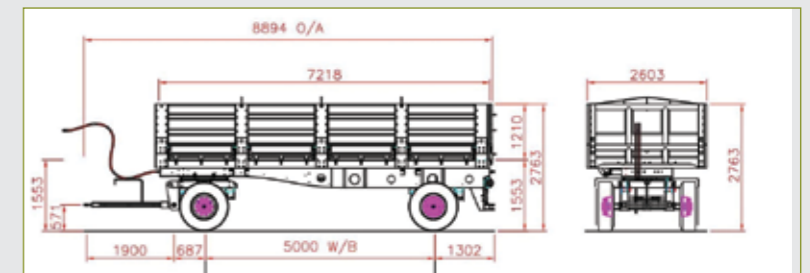

Meer oor die Legend-sykantelwa

Versoeke van boere het gelei tot die ontwerp en vervaardiging van Agri Afrika se Legend-sykantelwa wat met sy veelsydigheid 'n waardevolle bate op enige plaas is.

Teenoor die meeste graanaanrywaens wat V-vormige vloere het sodat die graan maklik na onder kan uitvloeï, het die Legend-sykantelwa 'n plat bak wat hidroulies kante om sy vrag vinnig en volledig af te laai. Hy laai graan net so vinnig af as die V-vloerwaens, maar hierdie platbak verseker veeldoeligheid, want benewens graan, kan jy voer of enigiets anders ook met hom aanry. Daarby kan sy kante halfpad of heeltemal afgehaal word om bale of lywige vragte te laai – en maklik af te laai.

Model	Legend side tipper
Capacity	21 500 litre
Length bin	7,2 m
Width bin	2,6 m
Height bin	1,2 m
Tyres	Super single
Brakes	Hydraulic

Contact us for more information: 086 111 3692

Marius Tolmay ▶ 083-581-5709 ▶ info@agriafrika.co.za