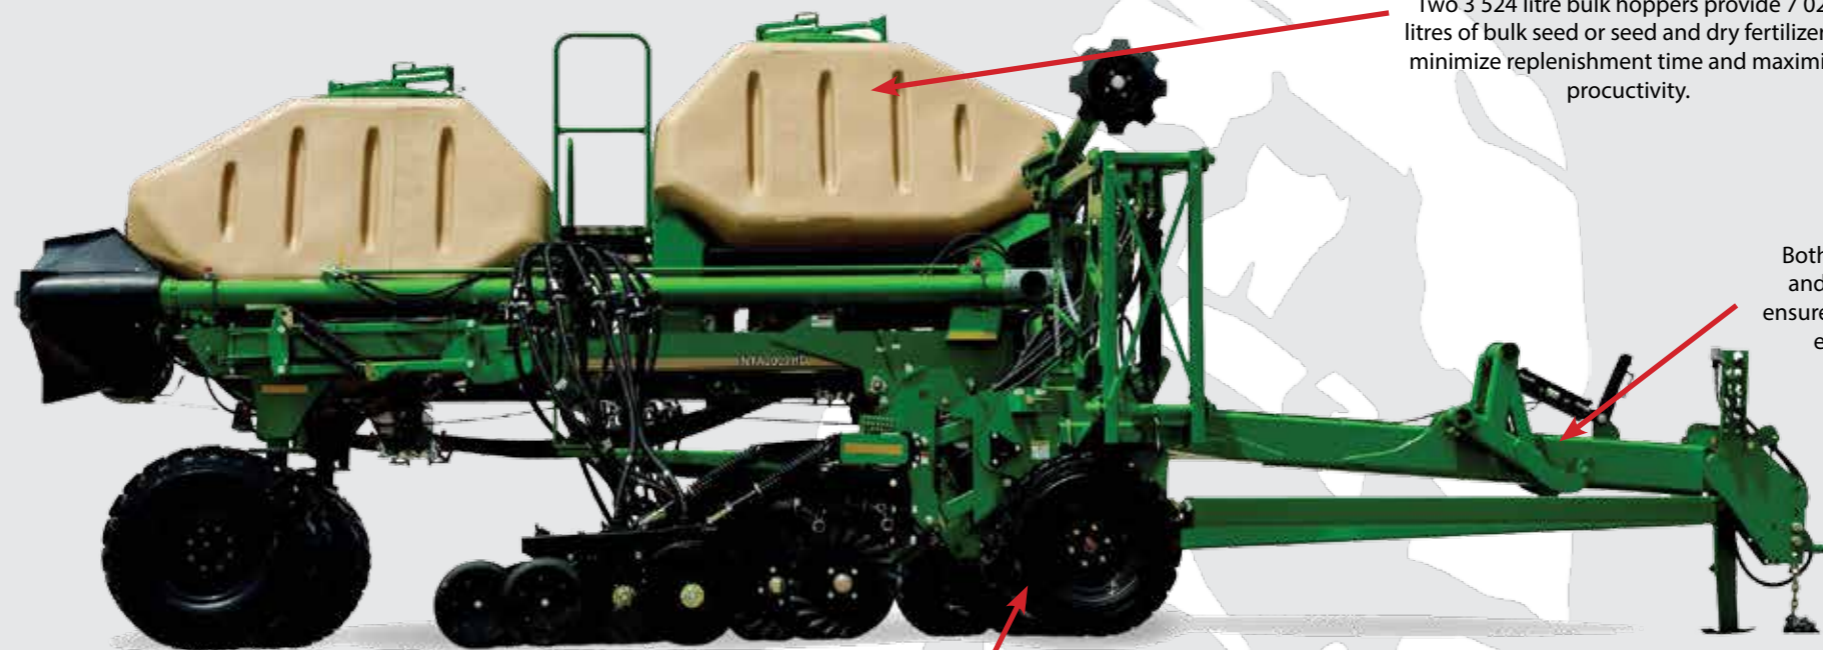

NTA3007 Air Drill

Two 3 524 litre bulk hoppers provide 7 028 litres of bulk seed or seed and dry fertilizer to minimize replenishment time and maximize productivity.

Both hydraulic weight transfer and hydraulic down pressure ensure the drill penetrates the soil evenly and consistently.

3 m transport width to better navigate roads in higher population areas.

Meer oor die geenbewerking-NTA-3007 (Narrow Transport lugdruk)

Die NTA-3007 is 'n hoogs produktiewe geenbewerkinglugdruk-planter wat ontwerp is vir die middelslag boer. Die werkswydte is 9,14 meter en daar is twee bakke van 3 524 liter elk vir saad en/of korrelkunsnis.

Die planter bestaan uit drie seksies wat kan opvou tot 3 meter vir padvervoer of om deur plaashekke te beweeg. Die planter gebruik Great Plains se 07-reeks oopmakers, wat onafhanklik van die kouters beweeg.

Die dubbelskyfoopmaker is van 4 mm staal gemaak en die lemme is 34,3 cm in deursnit. Elke skyf draai op 'n 205 driedubbelverseëelde laer. Great Plains se saadbuis is uniek ontwerp om te sorg dat die saadjie elke keer presies op die regte plek in die plantvoor geplaas word.

MODEL INFO	30' NO-TILL AIR DRILL DRILLS
MODELS	NTA-3007
TYPE	Air Drills
PRIMARY DESIGN	No-Till
ROW SPACING	15.4cm 19.1cm 25.4cm
NUMBER OF OPENERS	60, 48, 36
TYRE SIZE	265/70Bx16.5 (transport) 15-19.5 (wing)
kW	180
WEIGHT (APPROX. RANGE)	9 851 - 22 176kg 9,851-22,176kg
DIMENSIONS	
MODEL INFO	30' NO-TILL AIR DRILL
WORKING WIDTH	9,14 m
WIDTH (TRANSPORT)	3 m
LENGTH (TRANSPORT)	11,2 m
HEIGHT (TRANSPORT)	3,96 m
OPENER SERIES	07 Series
CAPACITIES	
MAIN BOX CAPACITY	2 x 3 524 ℓ

Contact us for more information: 086 111 3692

Marius Tolmay ▶ 083-581-5709 ▶ info@agriafrika.co.za

Mauritz Maree ▶ 071-148-3664 ▶ Delmas

Johan Roestof ▶ 079-526-1381 ▶ Delmas / Noordwes

Wessel Pretorius ▶ 072-370-8389 ▶ Bethlehem

Leonard Kennedy ▶ 082-388-1966 ▶ Kaap

Gerrie Wagenaar ▶ 083-627-7260 ▶ Hoopstad

Technical ▶ Rudolph Marx ▶ 071-682-8018

Technical ▶ Louis Smit ▶ 076-851-3360